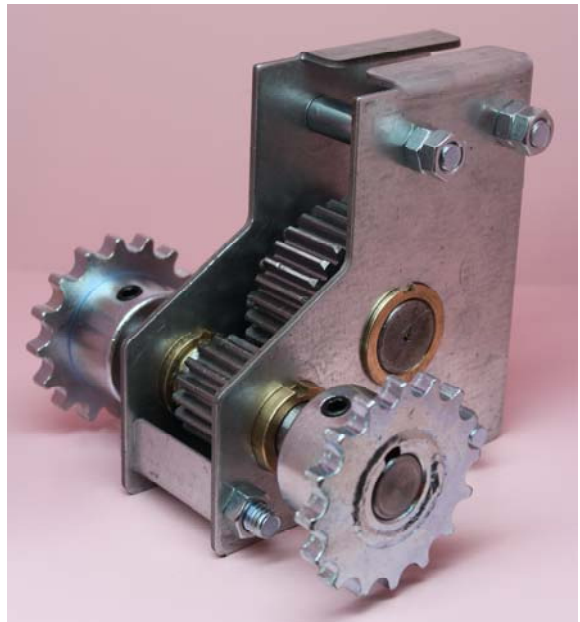

品名：新內網傳動器

U 型片	60 × 30

◎以上傳動器磷銅套亦可更換為不鏽鋼套。